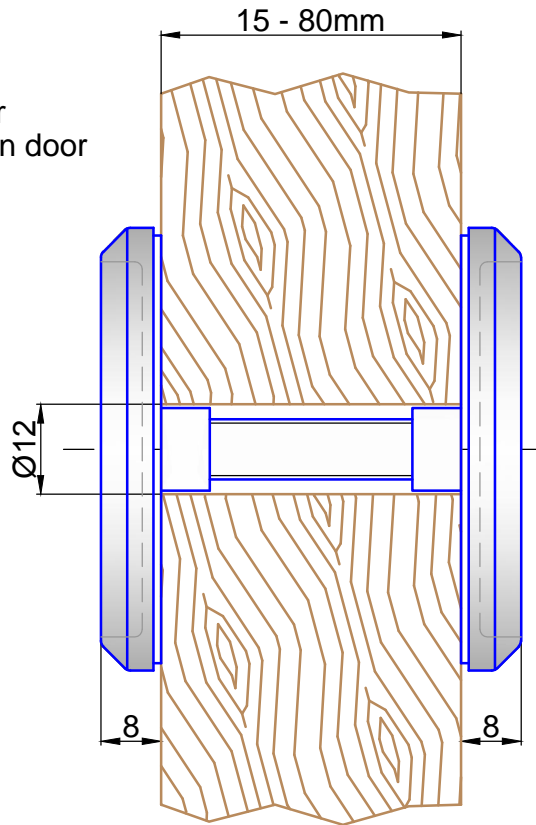

Holztür
wooden door