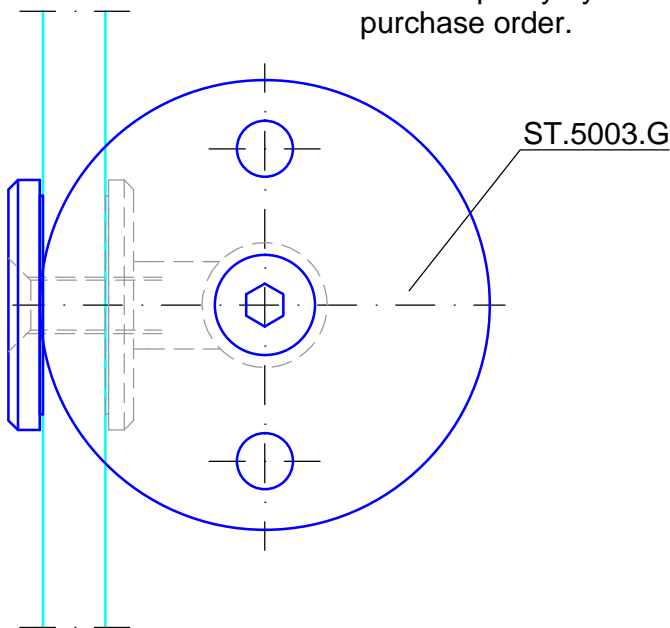

Glasstärke
glass thickness

Bitte bei Bestellung
angeben.

Please specify by
purchase order.