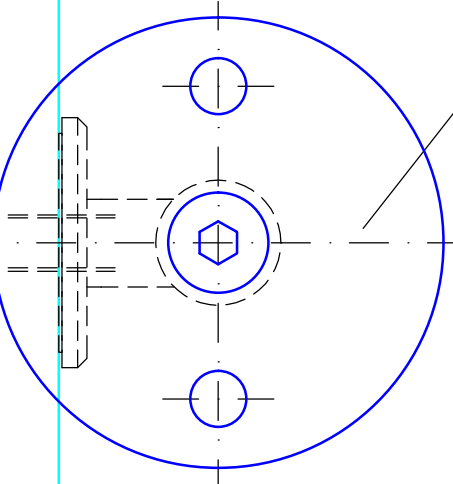

ST.5003.GL