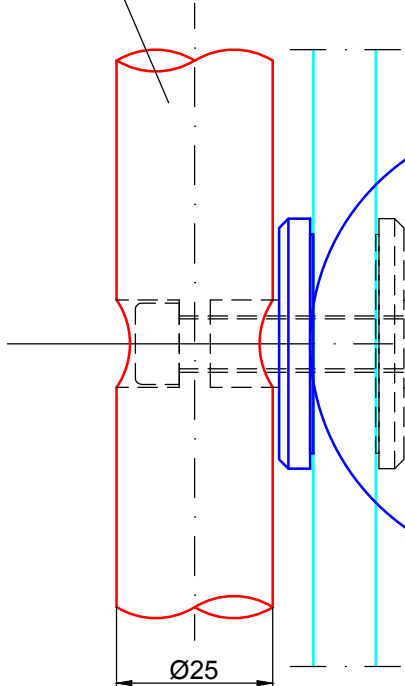

Glasstärke
glass thickness

Bitte bei Bestellung
angeben.

Please specify by
purchase order.

ST.2000

ST.5003.GL

Technische Änderungen vorbehalten - subject to change without notice!

Edelstahlmanufaktur GmbH

Am Steinbusch 7
D-48351 Everswinkel

Tel.: +49(0)2582-9960-0
Fax: +49(0)2582-9960-128

www.mwe.de
info@mwe.de

Bezeichnung:	Deckenhalter		CAD-Maßstab: 1:1 CAD-scale: 1:1	Datum: 21.01.2011 date: 21.01.2011
description:	Ceiling mount			
Modell: model:	ST.5003.GL			