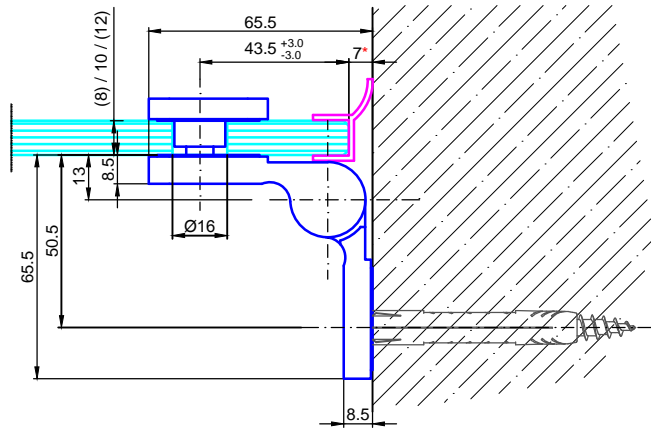

2 Türbänder max. Türblattgewicht 50 kg
 max. door sheet weight 50 kg

max. Türflügelbreite 1000mm
 max. door sheet width 1000 mm

Geeignet für 8 mm - 12 mm Glas
 suitable for 8 mm - 12 mm glass

Empfehlung:
 Ab einer Türblatthöhe von 2600mm bitte 3 Stück Türbänder verwenden.
 Montage des zusätzlichen Türbandes im oberen Drittel der Tür.

Reference:
 Please use 3 pieces of door hinges from door sheet height of 2600mm.
 Fastening of extra hinge in the upper third of the door.

Darstellung geöffnetes Duschband.
 Tür wird maximal 6 mm angehoben.

- Max. Anhebung 6mm.
- Senkpunkthalter über Langlöcher einstellbar
- Glas-Glas Anbindung DIN Rechts.

Technische Änderungen vorbehalten - Subject to change without notice

Bezeichnung:	System Spirit, hebendes Duschband mit Wandanbindung		
description:	System Spirit, lift off Shower hinge, wall connection		
Modell: model:	DU.3343	CAD-Maßstab: CAD-scale:	1:1
		Datum: date:	21.01.14