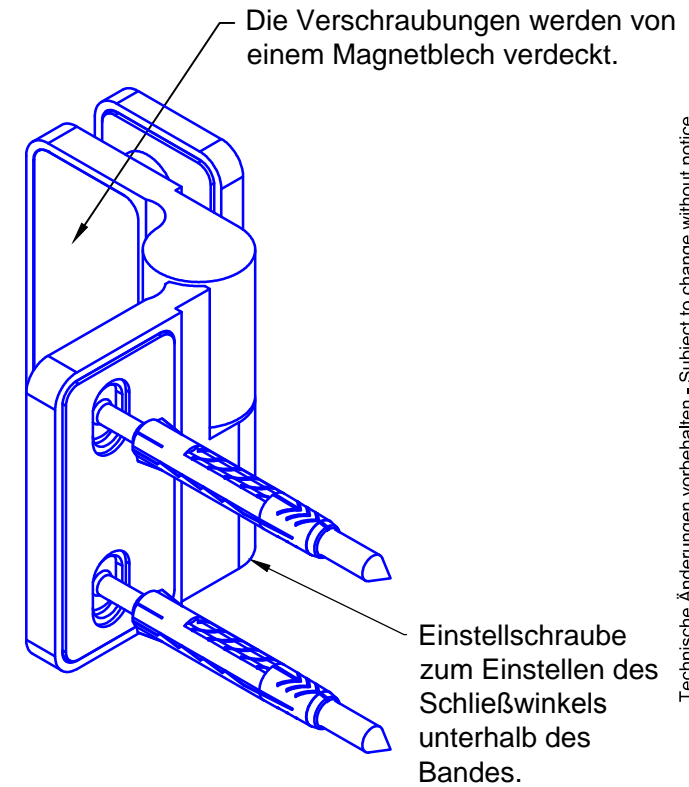

2 Türbänder max. Türblattgewicht 50 kg
 max. door sheet weight 50 kg

max. Türflügelbreite 1000mm
 max. door sheet width 1000 mm

Geeignet für 8 mm - 12 mm Glas
 suitable for 8 mm - 12 mm glass

Empfehlung:
 Ab einer Türblatthöhe von 2600mm bitte 3 Stück Türbänder verwenden.
 Montage des zusätzlichen Türbandes im oberen Drittel der Tür.

Reference:
 Please use 3 pieces of door hinges from door sheet height of 2600mm.
 Fastening of extra hinge in the upper third of the door.

Darstellung geöffnetes Duschband.
 Tür wird maximal 6 mm angehoben.

- Max. Anhebung 6mm.
- Senkpunkthalter über Langlöcher einstellbar
- Glas-Glas Anbindung DIN Rechts.

Technische Änderungen vorbehalten - Subject to change without notice

Bezeichnung:	System Spirit, hebendes Duschband mit Wandanbindung		
description:	System Spirit, lift off Shower hinge, wall connection		
Modell: model:	DU.3343	CAD-Maßstab: CAD-scale:	1:1
		Datum: date:	21.01.14