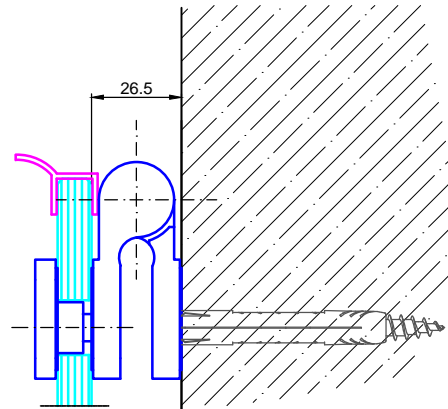

2 Türbänder max. Türblattgewicht 50 kg
 max. door sheet weight 50 kg

max. Türflügelbreite 1000mm
 max. door sheet width 1000 mm

Geeignet für 8 mm - 12 mm Glas
 suitable for 8 mm - 12 mm glass

Empfehlung:
 Ab einer Türblatthöhe von 2600mm bitte 3 Stück Türbänder verwenden.
 Montage des zusätzlichen Türbandes im oberen Drittel der Tür.

Reference:
 Please use 3 pieces of door hinges from door sheet height of 2600mm.
 Fastening of extra hinge in the upper third of the door.

Darstellung geöffnetes Duschband.
 Tür wird maximal 6 mm angehoben.

- Max. Anhebung 6mm.
- Senkpunkthalter über Langlöcher einstellbar
- Glas-Glas Anbindung DIN Rechts.

Technische Änderungen vorbehalten - Subject to change without notice

Bezeichnung:	System Spirit, hebendes Duschband mit Wandanbindung		
description:	System Spirit, lift off Shower hinge, wall connection		
Modell: model:	DU.3343	CAD-Maßstab: CAD-scale:	1:1
		Datum: date:	21.01.14