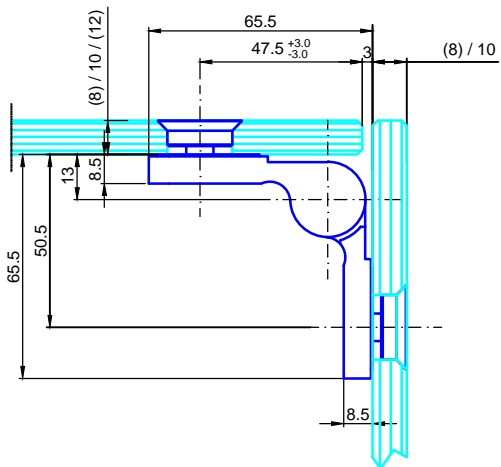

2 Türbänder max. Türblattgewicht 50 kg
 max. door sheet weight 50 kg

max. Türflügelbreite 1000mm
 max. door sheet width 1000 mm

Geeignet für 8 mm - 10 mm Glas
 suitable for 8 mm - 10 mm glass

Empfehlung:
 Ab einer Türblatthöhe von 2600mm bitte 3 Stück Türbänder verwenden.
 Montage des zusätzlichen Türbandes im oberen Drittel der Tür.

Reference:
 Please use 3 pieces of door hinges from door sheet height of 2600mm.
 Fastening of extra hinge in the upper third of the door.

Darstellung geöffnetes Duschband.
 Tür wird maximal 6 mm angehoben.

Detail
 Senkbohrung

- Max. Anhebung 6mm.
- Senkpunkthalter über Langlöcher einstellbar
- Glas-Glas Anbindung DIN Rechts.

Technische Änderungen vorbehalten - Subject to change without notice

Bezeichnung:	System Spirit, hebendes Duschband mit Glasanbindung			 Edelstahl GmbH Am Steinbusch 7 48351 Everswinkel Tel.: 02582-9960-0 Fax: 02582-9960-128 info@mwe.de www.mwe.de
description:	System Spirit, lift off Shower hinge, glass connection			
Modell:	DU.3340	CAD-Maßstab:	1:1	
model:		CAD-scale:		
		Datum:	21.01.14	