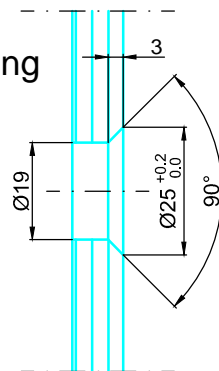

2 Türbänder max. Türblattgewicht 50 kg
 max. door sheet weight 50 kg

max. Türflügelbreite 1000mm
 max. door sheet width 1000 mm

Geeignet für 8 mm - 10 mm Glas
 suitable for 8 mm - 10 mm glass

Empfehlung:
 Ab einer Türblatthöhe von 2600mm bitte 3 Stück Türbänder verwenden.
 Montage des zusätzlichen Türbandes im oberen Drittel der Tür.

Reference:
 Please use 3 pieces of door hinges from door sheet height of 2600mm.
 Fastening of extra hinge in the upper third of the door.

Darstellung geöffnetes Duschband.
 Tür wird maximal 6 mm angehoben.

Detail
 Senkbohrung

- Max. Anhebung 6mm.
- Senkpunkthalter über Langlöcher einstellbar
- Glas-Glas Anbindung DIN Rechts.

Technische Änderungen vorbehalten - Subject to change without notice

Bezeichnung:	System Spirit, hebendes Duschband mit Glasanbindung			 Edelstahl GmbH Am Steinbusch 7 48351 Everswinkel Tel.: 02582-9960-0 Fax: 02582-9960-128 info@mwe.de www.mwe.de
description:	System Spirit, lift off Shower hinge, glass connection			
Modell:	DU.3340	CAD-Maßstab:	1:1	
model:		CAD-scale:		
		Datum:	21.01.14	