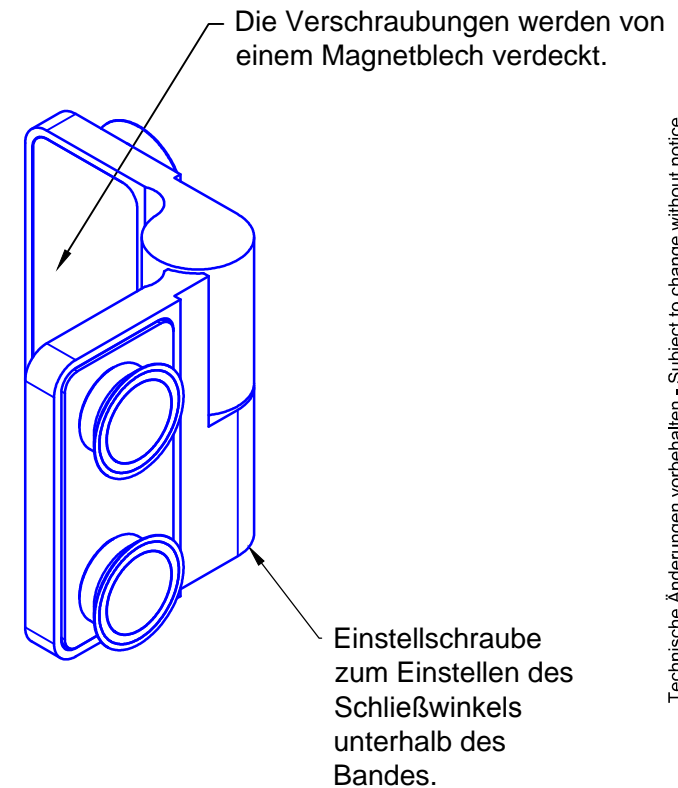

2 Türbänder max. Türblattgewicht 50 kg
 max. door sheet weight 50 kg

max. Türflügelbreite 1000mm
 max. door sheet width 1000 mm

Geeignet für 8 mm - 10 mm Glas
 suitable for 8 mm - 10 mm glass

Empfehlung:
 Ab einer Türblatthöhe von 2600mm bitte 3 Stück Türbänder verwenden.
 Montage des zusätzlichen Türbandes im oberen Drittel der Tür.

Reference:
 Please use 3 pieces of door hinges from door sheet height of 2600mm.
 Fastening of extra hinge in the upper third of the door.

Darstellung geöffnetes Duschband.
 Tür wird maximal 6 mm angehoben.

Detail
 Senkbohrung

- Max. Anhebung 6mm.
- Senkpunkthalter über Langlöcher einstellbar
- Glas-Glas Anbindung DIN Rechts.

Technische Änderungen vorbehalten - Subject to change without notice

Bezeichnung:	System Spirit, hebendes Duschband mit Glasanbindung			 Edelstahl GmbH Am Steinbusch 7 48351 Everswinkel Tel.: 02582-9960-0 Fax: 02582-9960-128 info@mwe.de www.mwe.de
description:	System Spirit, lift off Shower hinge, glass connection			
Modell:	DU.3340	CAD-Maßstab:	1:1	
model:		CAD-scale:		
		Datum:	21.01.14	