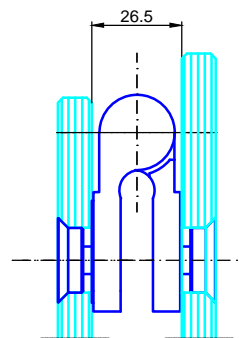

2 Türbänder max. Türblattgewicht 50 kg
 max. door sheet weight 50 kg

max. Türflügelbreite 1000mm
 max. door sheet width 1000 mm

Geeignet für 8 mm - 10 mm Glas
 suitable for 8 mm - 10 mm glass

Empfehlung:
 Ab einer Türblatthöhe von 2600mm bitte 3 Stück Türbänder verwenden.
 Montage des zusätzlichen Türbandes im oberen Drittel der Tür.

Reference:
 Please use 3 pieces of door hinges from door sheet height of 2600mm.
 Fastening of extra hinge in the upper third of the door.

Darstellung geöffnetes Duschband.
 Tür wird maximal 6 mm angehoben.

Detail
 Senkbohrung

- Max. Anhebung 6mm.
- Senkpunkthalter über Langlöcher einstellbar
- Glas-Glas Anbindung DIN Rechts.

Technische Änderungen vorbehalten - Subject to change without notice

Bezeichnung:	System Spirit, hebendes Duschband mit Glasanbindung			 Edelstahl GmbH Am Steinbusch 7 48351 Everswinkel Tel.: 02582-9960-0 Fax: 02582-9960-128 info@mwe.de www.mwe.de
description:	System Spirit, lift off Shower hinge, glass connection			
Modell:	DU.3340	CAD-Maßstab:	1:1	
model:		CAD-scale:		
		Datum:	21.01.14	