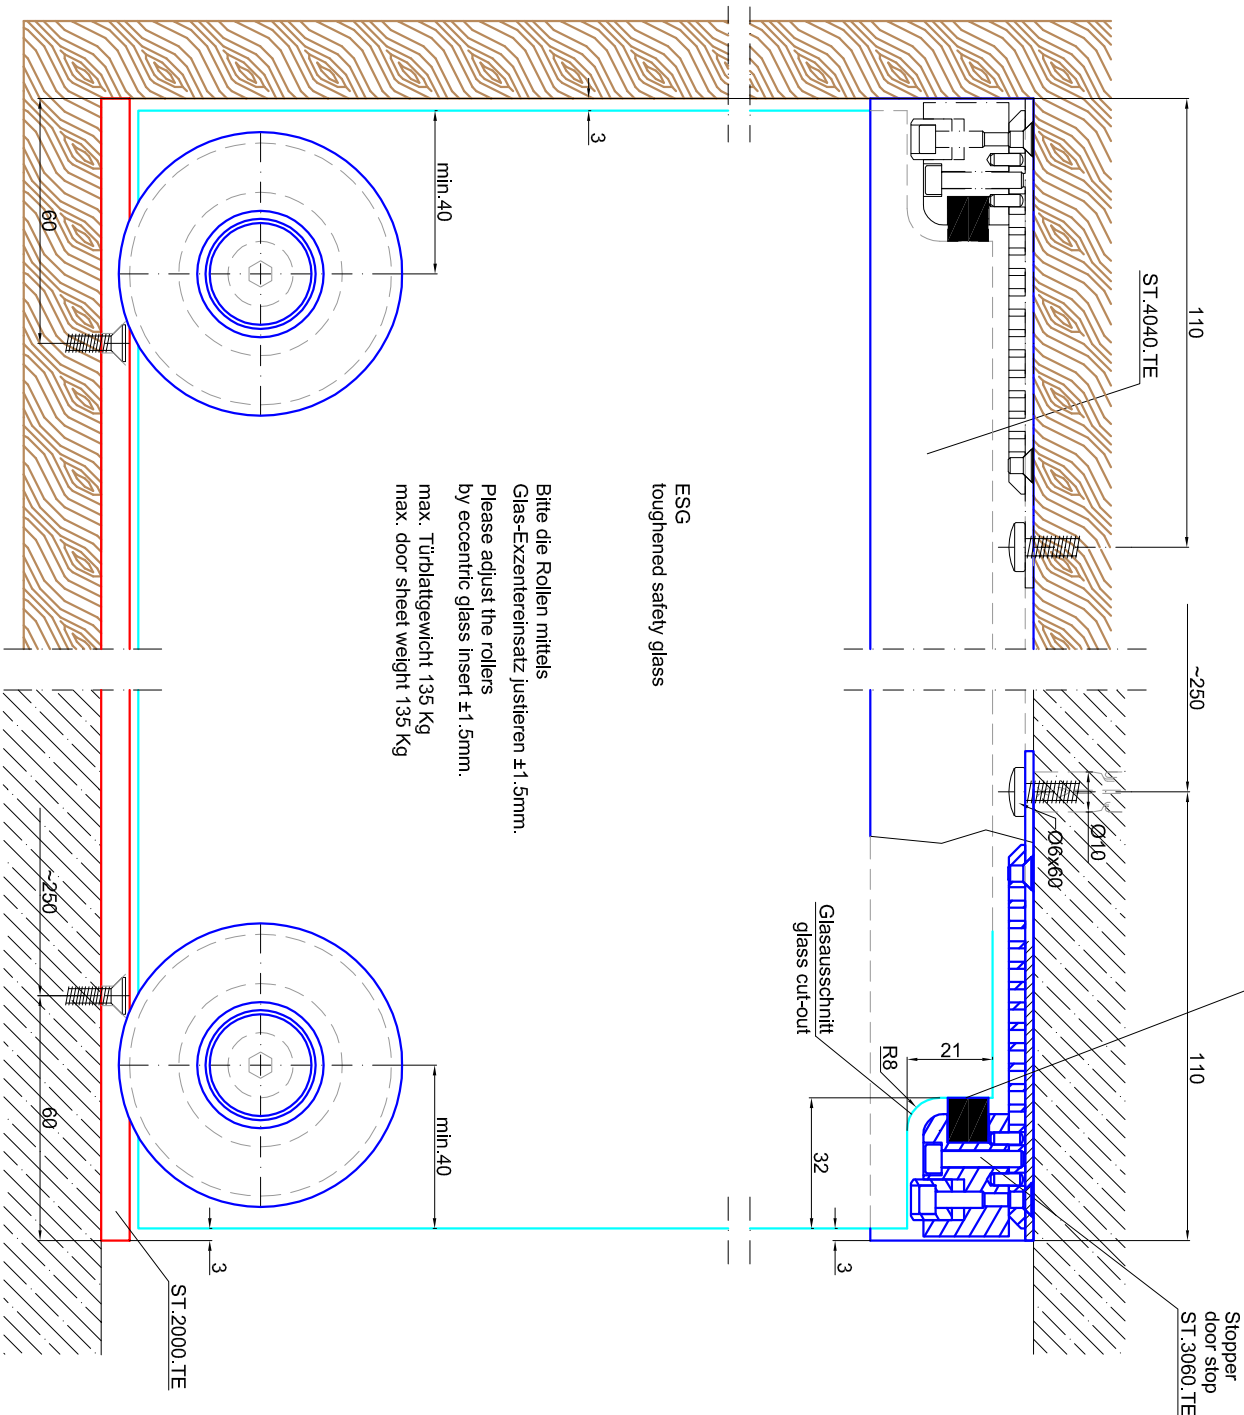

Standard Stopperposition, vormontiert,
bei Abweichung, bitte auf der Bestellung angeben.

Bitte die Rollen mittels
Glas-Exzentereinsatz justieren ± 1.5 mm.
Please adjust the rollers
by eccentric glass insert ± 1.5 mm.
max. Türblattgewicht 135 Kg
max. door sheet weight 135 Kg

Stopper
door stop
ST.3060.TE

Türblattbreite door sheet width	Maß dimension	Glass glass	10mm 12mm
0 - 500mm	A	8mm	27mm
501 - 1200mm	A	23mm	28mm
1201 - 2500mm	A	26mm	30mm

Laufschiene
Befestigung mit
Schrauben oder Kleber
floor track
mounted with screws
or glue

Technische Änderungen vorbehalten - Subject to change without notice

Bezeichnung:	System Terra, Glaslür	Maßstab:	1:1	Datum:	20.11.07
description:	System Terra, glass door	Scale:	1:1	Date:	20.11.07
Modell:	ST.1060.TE				