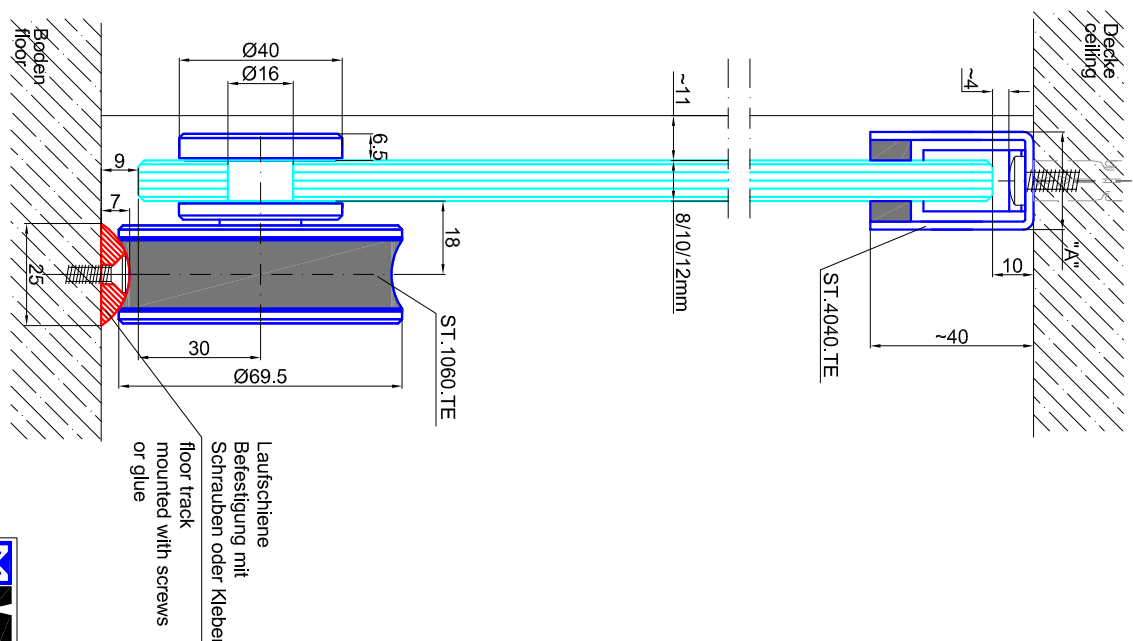

Standard Stopperposition, vormontiert,
bei Abweichung, bitte auf der Bestellung angeben.

Bitte die Rollen mittels
Glas-Exzentereinsatz justieren ± 1.5 mm.
Please adjust the rollers
by eccentric glass insert ± 1.5 mm.
max. Türblattgewicht 135 Kg
max. door sheet weight 135 Kg

Stopper
door stop
ST.3060.TE

Türblattbreite door sheet width	Maß dimension	Glass glass	10mm 12mm
0 - 500mm	A	8mm	27mm
501 - 1200mm	A	23mm	28mm
1201 - 2500mm	A	26mm	30mm

Laufschiene
Befestigung mit
Schrauben oder Kleber
floor track
mounted with screws
or glue

Technische Änderungen vorbehalten - Subject to change without notice

Bezeichnung:	System Terra, Glaslür	Maßstab:	1:1	Datum:	20.11.07
description:	System Terra, glass door	Scale:	1:1	Date:	20.11.07
Modell:	ST.1060.TE				