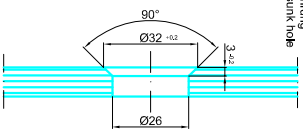

Bitte bei der Planung Zargen und Sockelleisten beachten.
Please notice the frame and baseboard dimensions on planning.

Maß dimension	glass	10mm	12mm
A	17mm	15mm	
B	28mm	28mm	
C	27mm	25mm	

Technische Änderungen vorbehalten - Subject to change without notice

Bezeichnung:	System Purist (Glastür - Befestigung an Wand)
description:	System Purist (glass door - wall connection)
Modell:	ST.1050.PU
CAD-Maßstab:	1:1
Datum:	28.09.05

MWE
Edelstahl GmbH
Am Steinbusch 7
48351 Everswinkel
Tel.: 02582-9960-0
Fax: 02582-9960-128
Info@mwe.de
www.mwe.de