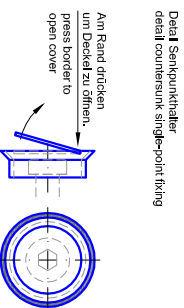

Bitte bei der Planung Zargen und Sockelleisten beachten.
Please notice the frame and baseboard dimensions on planning.

Maß dimension	glass	10mm	12mm
A	17mm	15mm	
B	28mm	28mm	
C	27mm	25mm	

Technische Änderungen vorbehalten - Subject to change without notice

Bezeichnung:	System Purist (Glastür - Befestigung an Wand)
description:	System Purist (glass door - wall connection)
Modell:	ST.1050.PU
CAD-Maßstab:	1:1
Datum:	28.09.05

MWE
Edelstahl GmbH
Am Steinbusch 7
48351 Everswinkel
Tel.: 02582-9960-0
Fax: 02582-9960-128
Info@mwe.de
www.mwe.de